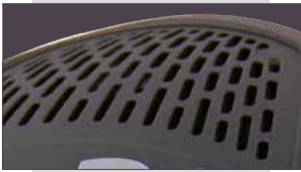

## MEHR POWER<sup>+</sup>

Die neue Laserdusche PowerTwin21+ verdoppelt die Laserleistung auf 2.100 mW (21 x 100 mW). Somit erreicht dieses Laser-Modell auf einer Behandlungsfläche von weiterhin 55 cm<sup>2</sup> eine der höchsten Leistungsdichten unter Low Level Lasergeräten. Das Laserlicht kann tiefer in das zu behandelnde Gewebe eindringen, somit verkürzt sich die Therapiezeit!